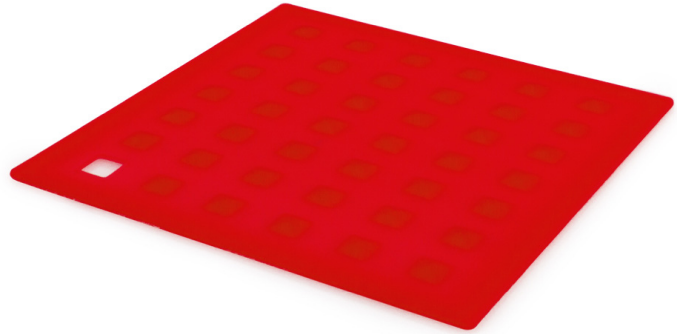

Set Table Soltex

Réf.: 4565

Set de table en silicone flexible aux couleurs vives avec surface renforcée antidérapante et découpe suspendue.
Silicone

Couleurs disponibles

007

019

004

005

Voir l'image 360

Dimensions et Emballage

Spécifications Article

17.3 x 17.3 x 0.4 cm | 50 gr.

Spécifications d'Emballage

Emballage Unitaire

1 Avec Présentation Individuelle

Sous-conditionnement 1

100 pcs/ Boîte

Carton Master

Pcs: 300
Hauteur: 40.5 cm /
Largeur: 23 cm / Long:
39.5 cm / Poids approx.:
15.5 kg

Palette

Pcs: 12000
Colis: 40
Poids approx. Approx:
620 kg

Marquage et techniques recommandées

Zones et techniques d'impression disponibles pour cet article. Contactez-nous si vous souhaitez vérifier les différents types de marquage.

AREA 1 - D'un côté,

Zone de marquage max: 80 x 10 mm

- SÉRIGRAPHIE F (maximale 1 couleur)